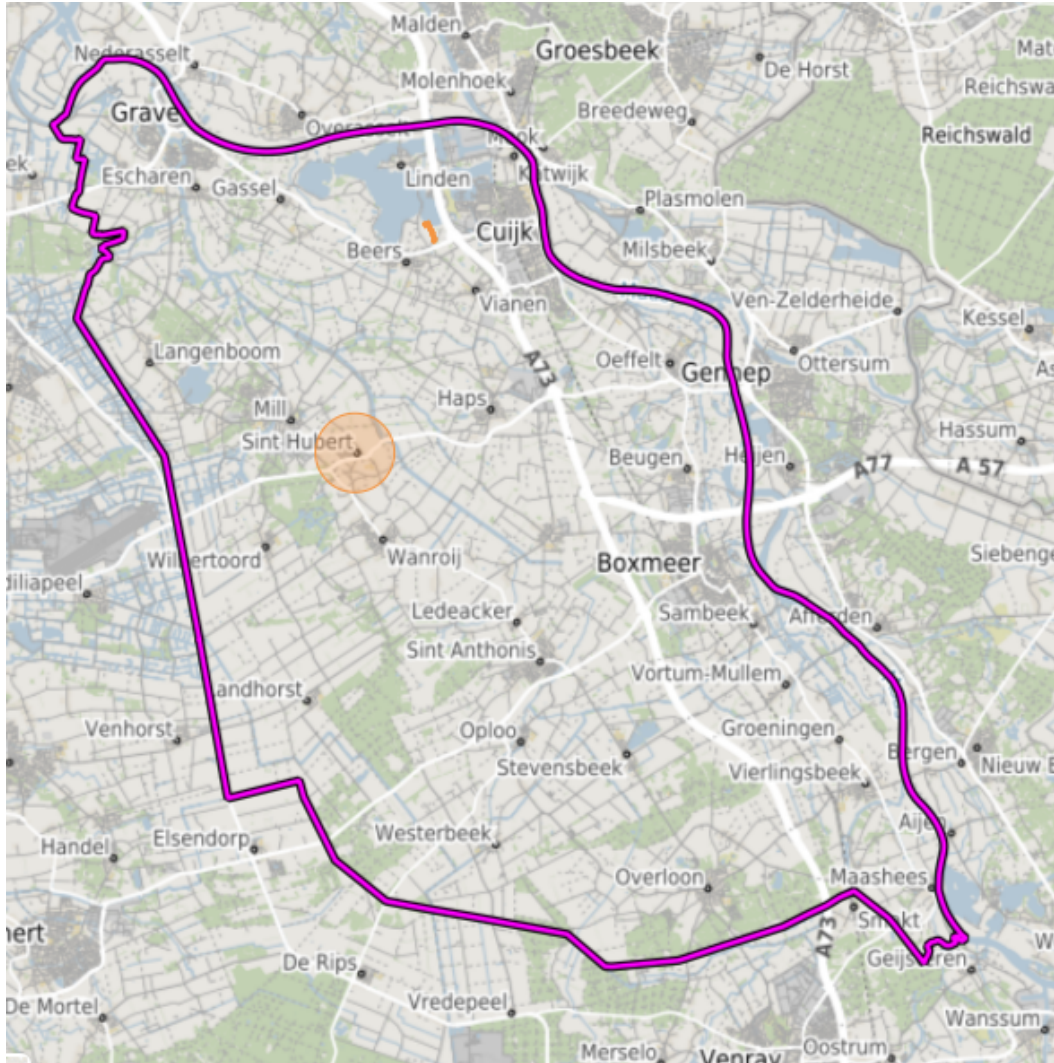

Ligging Sint Hubert in Land van Cuijk (cirkel)

Ligging plangebied Voortsestraat 32 in Sint Hubert (in cirkel)